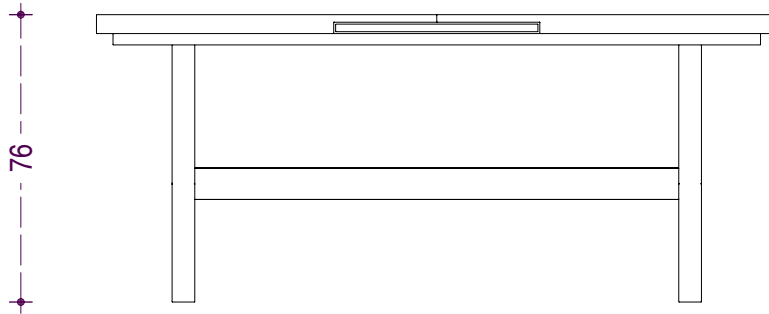

180

Nefti - Tavolino (180/270x76cm) - BXORT02TAB-B-WOOD

Nefti - Tavolino (180/270x76cm) - BXORT02TAB-B-WOOD