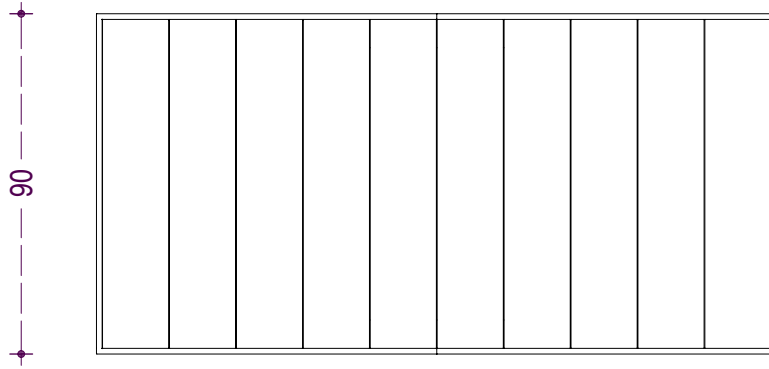

180

Nefti - Tavolino (180/270x76cm) - BXORT02TAB-B-WOOD

Nefti - Tavolino (180/270x76cm) - BXORT02TAB-B-WOOD