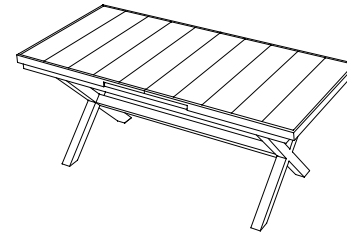

180

Nefti - Tavolino (180/270x76cm) - BXORT02TAB-B-WOOD

Nefti - Tavolino (180/270x76cm) - BXORT02TAB-B-WOOD