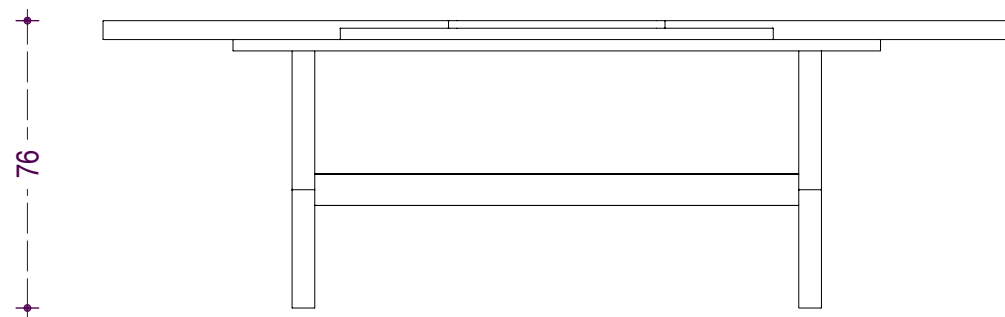

180

Nefti - Tavolino (180/270x76cm) - BXORT02TAB-B-WOOD

Nefti - Tavolino (180/270x76cm) - BXORT02TAB-B-WOOD