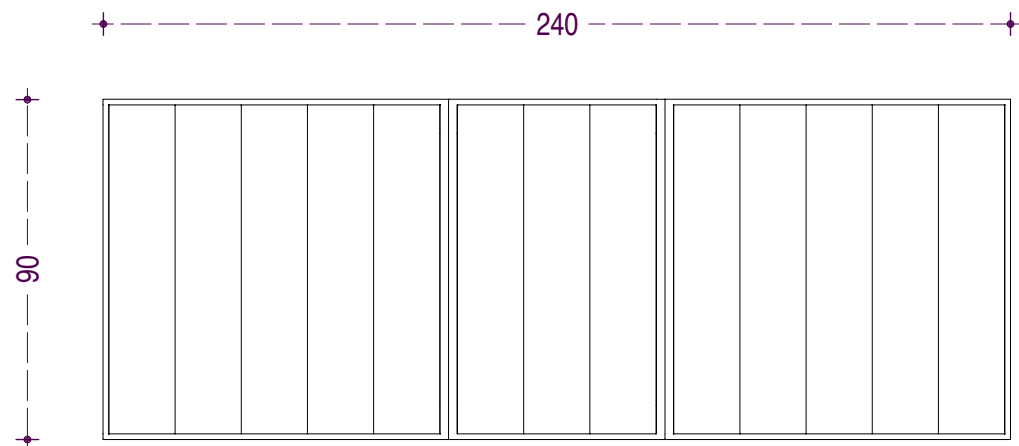

180

Nefti - Tavolino (180/270x76cm) - BXORT02TAB-B-WOOD

Nefti - Tavolino (180/270x76cm) - BXORT02TAB-B-WOOD