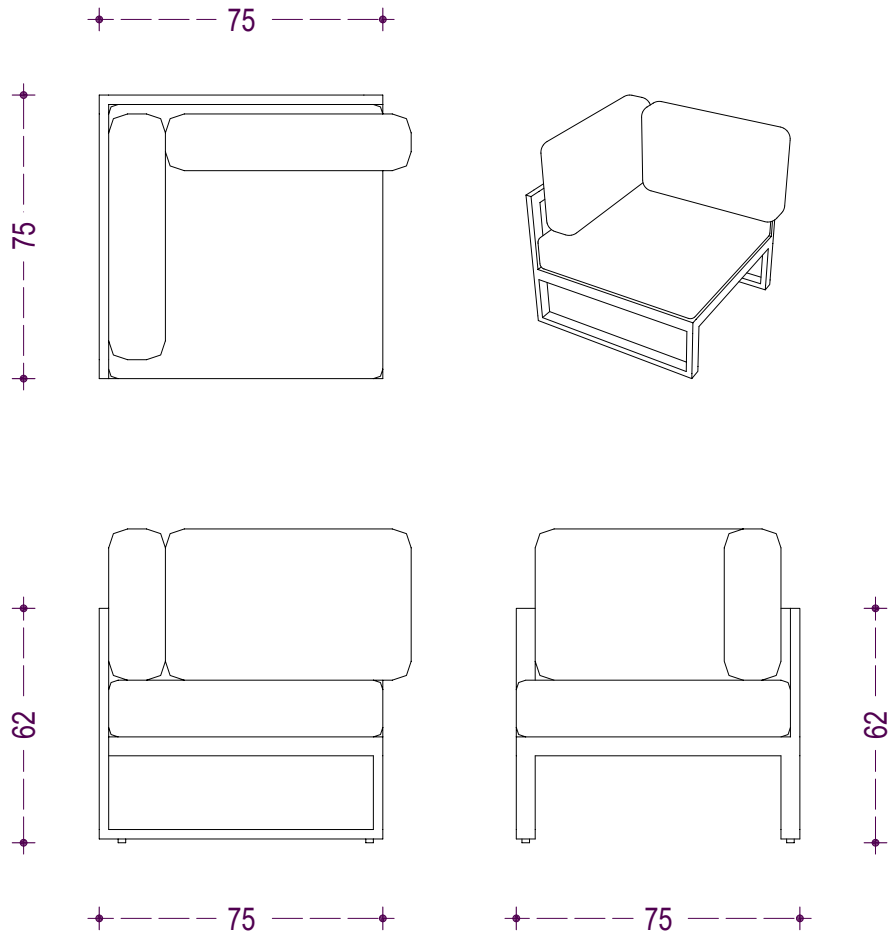

**Sofia - Divano D (145x75x62cm) - BXORT99DIVDXWG**

**Sofia - Divano S (145x75x62cm) - BXORT99DIVSXWG**

Sofia - Seduta (75x75x62cm) - BXORT99DIVANGWG

Sofia - Tavolino (70x70x38cm) - BXORT99TABWG